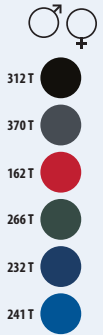

♂	S	M	L	XL	XXL	3XL	4XL
A/B	68/53	70/56	72/59	74/62	76/65	78/68	80/71

1	10	9,5 KG	60 X 40 X 20 CM
---	----	--------	-----------------

♀	S	M	L	XL	XXL	3XL
A/B	62/47	64/50	66/53	68/56	70/59	72/62

1	10	8 KG	60 X 40 X 20 CM
---	----	------	-----------------