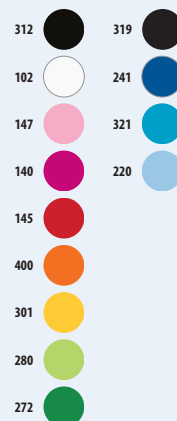

CÓDIGOS COLORES SOLO Group

102 Blanco
136 Rosa orquídea
140 Fucsia
145 Rojo

146 Burdeos
147 Rosa
220 Azul cielo
241 Azul royal

263 Verde pino
266 Verde bosque
272 Verde pradera
280 Verde manzana

301 Amarillo
312 Negro
318 Azul marino
319 French marino

515 Blanco / Neón coral
516 Blanco / Verde Neón
517 Blanco / Naranja fluor
906 Blanco / Negro

907 Blanco / Azul royal
986 Camo
987 Blanco / Rojo