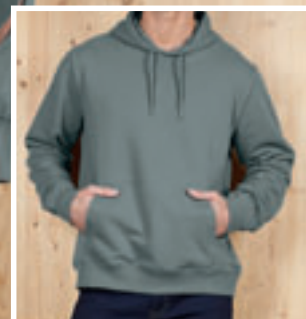

UNISEX

SOL'S COLLINS
03818

POLAR PERCHADA 280
80% algodón orgánico peinado -
20% poliéster reciclado

	XS	S	M	L	XL	XXL	3XL
A/B	69/55	70/58	71/61	72/64	73/67	74/70	75/73

  **12 KG**
55 X 36 X 46 CM

25 25

♂ ♀
jaspeados