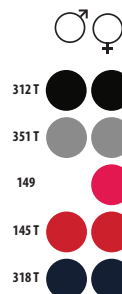

SOL'S RIDE
Men 01193
SOL'S RIDE
Women 01170

Poliamida 380T
Forro: 100% poliamida
Relleno: 100% poliéster - 180 g/m²

♂		S	M	L	XL	XXL	3XL
		70/54	72/57	74/60	76/63	78/66	80/69

♀		S	M	L	XL	XXL
		60/50	62/52	64/54	66/56	68/58