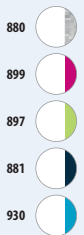

HILO TEÑIDO

SOL'S MILES BABY

01401

RIB 1x1 180

100% algodón peinado Ringspun

	3/6 MESES	6/12 MESES	12/18 MESES	18/23 MESES
cm	60/67 cm	68/74 cm	75/81 cm	82/86 cm
A/B	36/21	38/22	40/23	42/24

6,5 KG
50 X 28 X 25 CM

ORGANIC
OCS

SOL'S ORGANIC BAMBINO

01192

CANALÉ 1X1 220

100% algodón biológico con certificado

OCS por Control Union Certifications

	3/6 MESES	6/12 MESES	12/18 MESES
cm	60/67 cm	68/74 cm	75/81 cm
A/B	36/21	38/22	40/23

7,5 KG
60 X 40 X 20 CM

SOL'S BABIB

01211

JERSEY 180

100% algodón Ringspun

un tamaño

3,5 KG
60 X 40 X 15 CM

CÓDIGOS COLORES SOLO Group

102 Blanco
128 Rosa bebé
136 Rosa orquídea
138 Rosa flash
140 Fucsia
141 Rosa pálido
143 Rosa crema
145 Rojo

158 Coral
161 Rojo vivo
210 Azul
211 Azul bebé 2

280 Verde manzana
309 Negro profundo
312 Negro
318 Azul marino

319 French marino
321 Agua
350 Gris mezcla (1)
880 Blanco / Gris mezcla

881 Blanco / French marino
897 Blanco / Verde manzana
899 Blanco / Fucsia
904 Blanco / Azul marino

930 Blanco / Agua
987 Blanco / Rojo

(1) Gris mezcla: 85% algodón / 15% viscosa