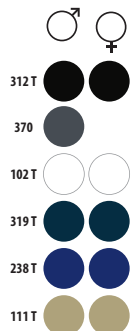

SARGA ELÁSTICA

SOL'S JULES - LENGTH 35 Men 02120

TWILL 240

98% algodón - 2% elastano

	38	40	42	44	46	48	50	52	54	56
A/B	89/40,5	89/42,5	89/44,5	89/46,5	89/48,5	89/50,5	89/52,5	89/54,5	89/56,5	89/58,5
US/UK	28	30	32	34	36	38	40	42	44	46
IT	44	46	48	50	52	54	56	58	60	62

13 KG
60 X 40 X 25 CM

SOL'S JULES - LENGTH 33 Men 01424

SOL'S JULES Women 01425

TWILL 240

98% algodón - 2% elastano

	38	40	42	44	46	48	50	52	54	56
A/B	84/40,5	84/42,5	84/44,5	84/46,5	84/48,5	84/50,5	84/52,5	84/54,5	84/56,5	84/58,5
US/UK	28	30	32	34	36	38	40	42	44	46
IT	44	46	48	50	52	54	56	58	60	62

12,5 KG
60 X 40 X 25 CM

	34	36	38	40	42	44	46
A/B	70/34	70/36	70/38	70/40	70/42	70/44,5	70/46,5
US	4	6	8	10	12	14	16
IT	38	40	42	44	46	48	50
UK	6	8	10	12	14	16	18

8,1 KG
60 X 40 X 20 CM