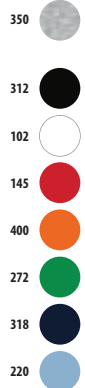

8,8 KG
58 X 38 X 27 CM

jaspeados

CÓDIGOS COLORES SOLO Group

102 Blanco 141 Rosa pálido 205 Azul 241 Azul royal 272 Verde pradera 318 Azul marino 350 Gris mezcla (1) 400 Naranja
138 Rosa flash 145 Rojo 220 Azul cielo 248 Azul pizarra 312 Negro 319 French marino 360 Gris mezcla (1) 403 Naranja tostado