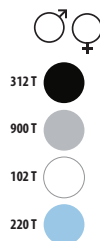

SOL'S BRISBANE FIT 02921

OXFORD 130

70% algodón - 30% poliéster

	S	M	L	XL	XXL	3XL
A/B	77/52	78/54	78/56	79/58	79/60	80/62

	S	M	L	XL	XXL	3XL
cm	37-38	39-40	41-42	43-44	45-46	47-48

	6,7 KG
1	20
	55 X 36 X 17 CM