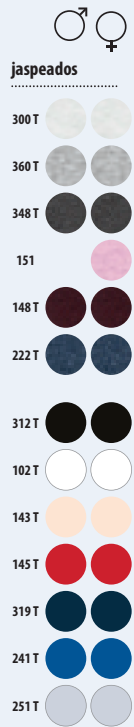

SOL'S SULLY

02990

SOL'S SULLY

Women 03104

FELPA 280 CON TECNOLOGÍA LSF

(Low Shrinkage Fabric)

80% algodón Ringspun - 20% poliéster

XS	S	M	L	XL	XXL	3XL
70/48	71/51	72/54	73/57	74/60	75/63	76/66

XS	S	M	L	XL	XXL
62/44	63/47	64/50	65/53	66/56	67/59

SUDADERAS

IDEAL PARA LA IMPRESIÓN DTG

SOL'S SPENCER

02991

SOL'S SPENCER

Women 03103

FELPA 280 CON TECNOLOGÍA LSF

(Low Shrinkage Fabric)

80% algodón Ringspun - 20% poliéster

XS	S	M	L	XL	XXL	3XL
67/48	68/51	69/54	70/57	71/60	72/63	73/66

XS	S	M	L	XL	XXL
62/44	63/47	64/50	65/53	66/56	67/59

CÓDIGOS COLORES SOLO Group

102 Blanco	146 Burdeos	161 Rojo vivo	241 Azul royal	264 Verde botella	300 Ash⁽⁴⁾	319 French marino	360 Gris mezcla⁽⁶⁾
143 Rosa crema	148 Oxblood jaspeado⁽¹⁾	205 Azul	251 Azul crema	269 Army	301 Amarillo	323 Verde crema	400 Naranja
145 Rojo	151 Rosa jaspeado⁽²⁾	222 Denim jaspeado⁽³⁾	260 Amarillo claro	272 Verde pradera	312 Negro	348 Antracita mezcla⁽⁵⁾	701 Lilas

(1) Oxblood jaspeado : 60 % algodón / 40 % poliéster - (2) Rosa jaspeado : 60 % algodón / 40 % poliéster - (3) Denim jaspeado : 60 % algodón / 40 % poliéster - (4) Ash : SOL'S SPENCER y SOL'S SULLY : 79 % algodón / 20 % poliéster / 1 % viscosa - SOL'S CONDOR : 80 % Algodón / 20 % poliéster reciclado - (5) Antracita mezcla : SOL'S SPENCER y SOL'S SULLY : 60 % algodón / 40 % poliéster - SOL'S CONDOR y SOL'S COLUMBIA : 80 % algodón / 20 % poliéster reciclado - (6) Gris mezcla : SOL'S SPENCER y SOL'S SULLY : 75 % algodón / 20 % poliéster / 5 % viscosa - SOL'S CONDOR y SOL'S COLUMBIA : 80 % algodón / 20 % poliéster reciclado