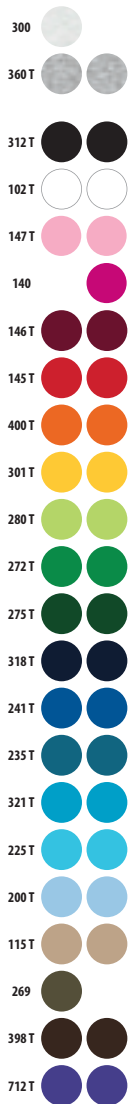

jaspeados

BEST DEAL

SOL'S SUMMER II

11342

PIQUÉ 170

100% algodón peinado

XS	S	M	L	XL	XXL	3XL*
68/47	70/50	72/53	74/56	76/59	79/62	82/66

*Talla disponible en algunos colores

10,4 KG
57 X 38 X 26 CM

5

50

SOL'S PASSION

11338

PIQUÉ 170

100% algodón peinado Ringspun

S	M	L	XL	XXL
61/43	63/46	65/49	67/52	69/55

8,8 KG
47 X 34 X 27 CM

5

50