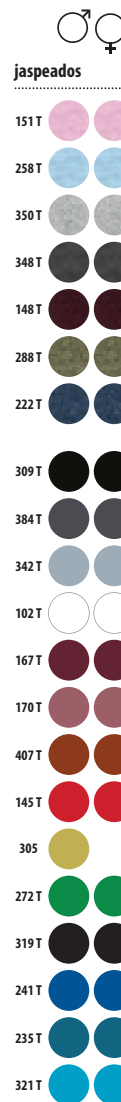

PRODUCTO APTO PARA
LA IMPRESIÓN DTG CON
COSTURAS LATERALES

CAMISETAS

SOL'S REGENT FIT 00553

JERSEY 150

100% algodón semi-peinado
Ringspun

XS	S	M	L	XL	XXL
66/45	70/48	72/51	74/54	76/57	78/61

SOL'S REGENT FIT Women 02758

JERSEY 150

100% algodón semi-peinado
Ringspun

S	M	L	XL	XXL
61/41	63/44	65/47	67/50	69/53

CÓDIGOS COLORES SOLO Group

102 Blanco	145 Rojo	168 Hibisco	235 Azul duck	280 Verde manzana	305 Miel	323 Verde crema	398 Chocolate
136 Rosa orquídea	148 Oxblood jaspeado (1)	170 Rosa vintage	241 Azul royal	281 Tilo	309 Negro profundo	342 Gris puro	400 Naranja
138 Rosa flash	151 Rosa jaspeado (2)	220 Azul cielo	258 Azul cielo jaspeado (4)	288 Caqui jaspeado (5)	318 Azul marino	348 Antracita mezcla (6)	407 Terracota
140 Fucsia	154 Rojo tango	222 Denim jaspeado (3)	270 Esmeralda	301 Amarillo	319 French marino	350 Gris mezcla (7)	712 Morado oscuro
143 Rosa crema	167 Borgoña	225 Azul atolón	272 Verde pradera	302 Limón	321 Aqua	384 Gris oscuro	

(1) Oxblood jaspeado : 60 % algodón / 40 % poliéster - (2) Rosa jaspeado : 60 % algodón / 40 % poliéster - (3) Denim jaspeado : 60 % algodón / 40 % poliéster - (4) Azul cielo jaspeado : 60 % algodón / 40 % poliéster - (5) Caqui jaspeado : 60 % algodón / 40 % poliéster - (6) Antracita mezcla : 60 % algodón / 40 % poliéster - (7) Gris mezcla : 85 % algodón / 15 % viscosa