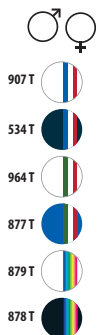

♀	S	M	L	XL	XXL
	63/41	65/44	67/47	69/50	71/53

10	50	5 KG	49 X 52 X 22 CM
----	----	------	-----------------

SOL'S RAINBOW
Men 03108
SOL'S RAINBOW
Women 03109

JERSEY 155
100% algodón semi-peinado Ringspun