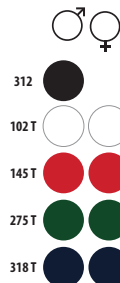

CÓDIGOS COLORES SOLO Group

102 Blanco
136 Rosa orquídea
145 Rojo

225 Azul atolón
241 Azul royal
268 Caqui

275 Verde golf
302 Limón
309 Negro profundo

312 Negro
318 Azul marino
319 French marino

384 Gris oscuro
400 Naranja
912 French marino / Blanco

917 Negro / Rojo
922 Azul cielo / French marino
925 Rojo / French marino

966 Negro / Gris
989 Blanco / French marino