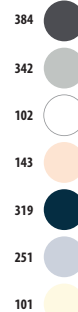

SOL'S PENINSULA 70
03096

FRENCH TERRY 550

100% algodón peinado

un tamaño - 70 x 140 cm