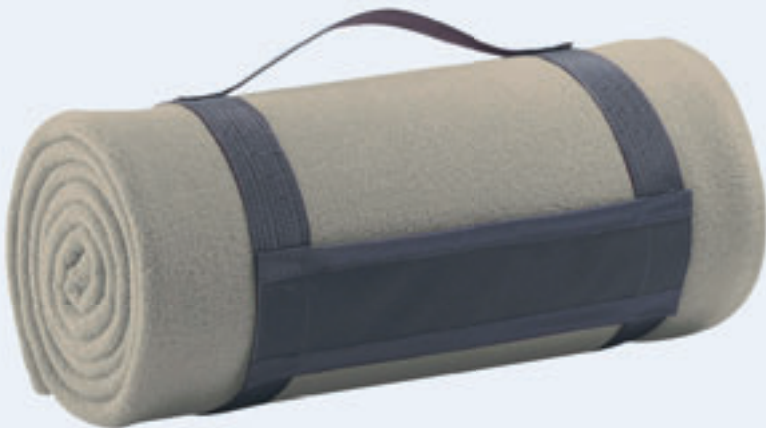

un tamaño - 180 x 30 cm

SOL'S PLAID 88105

POLIÉSTER 220

100% poliéster

un tamaño - 150 x 120 cm

CÓDIGOS COLORES SOLO Group

101 Natural
123 Cuerda

145 Rojo
241 Azul royal