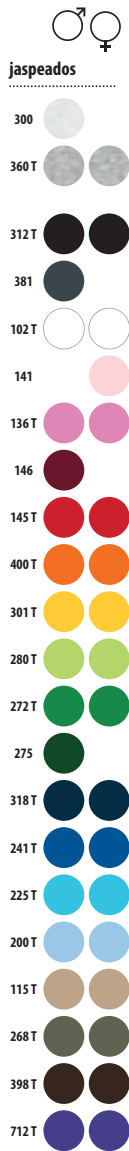

ALGODÓN PEINADO 210 G/M²

POLOS

SOL'S PEOPLE

11310

PIQUÉ 210

100% algodón peinado Ringspun

♀		S	M	L	XL	XXL	3XL*
	A/B	61/43	63/46	65/49	67/52	69/55	71/58

*Talla disponible en algunos colores

SOL'S SPRING II

11362

PIQUÉ 210

100% algodón peinado Ringspun

♂		S	M	L	XL	XXL	3XL*	4XL*	5XL*
	A/B	70/50	72/53	74/56	76/59	79/62	83/66	87/70	91/74

*Talla disponible en algunos colores

CÓDIGOS COLORES SOLO Group

102 Blanco	141 Rosa pálido	200 Azul cielo	268 Caqui	280 Verde manzana	318 Azul marino	398 Chocolate
115 Arena	145 Rojo	225 Azul atolón	269 Army	300 Ash ⁽¹⁾	321 Aqua	400 Naranja
136 Rosa orquidea	146 Burdeos	235 Azul duck	272 Verde pradera	301 Amarillo	360 Gris mezcla ⁽²⁾	712 Morado oscuro
140 Fucsia	147 Rosa	241 Azul royal	275 Verde golf	312 Negro	381 Gris ratón	

(1) Ash: 98% algodón / 2% viscosa - (2) Gris mezcla: 85% algodón / 15% viscosa