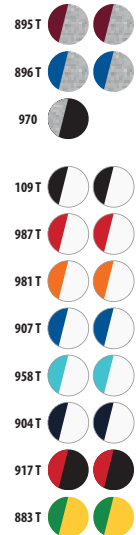

JERSEY 150

100% algodón semi-peinado

Ringspun

♂		S	M	L	XL	XXL	3XL
	A/B	64/47	67/50	70/53	73/56	76/59	79/62
		12 KG		54 X 36 X 32 CM			
		10	100				

jaspeados

CÓDIGOS COLORES SOLO Group

109 Blanco / Negro	536 Camuflaje azul	879 Blanco / Multicolor	896 Gris mezcla / Azul royal ⁽²⁾	917 Negro / Rojo	970 Negro / Gris mezcla ⁽³⁾	987 Blanco / Rojo
521 Camuflaje gris	877 Real / Verde prado	883 Amarillo / Verde Pradera	904 Blanco / Azul marino	958 Blanco / Azul atolón	981 Blanco / Naranja	
534 French Marino / Azul royal	878 Negro profundo / Multicolor	895 Gris mezcla / Burdeos ⁽¹⁾	907 Blanco / Azul royal	964 Blanco / Verde pradera	986 Camo	