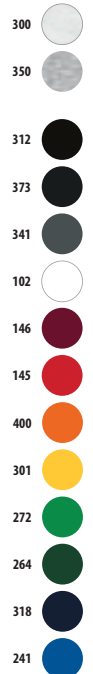

SOL'S NEW SUPREME

13250

POLAR PERCHADA 280

50% algodón - 50% poliéster

	XS	S	M	L	XL	XXL	3XL	4XL*
A/B	67/48	68/51	69/54	70/57	71/60	72/63	73/66	74/69

*Talla disponible en algunos colores

	10,8 KG
5	25
58 X 38 X 42 CM