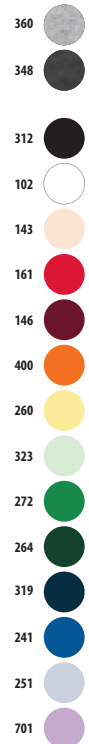

CÓDIGOS COLORES SOLO Group

102 Blanco	145 Rojo	241 Azul royal	268 Caqui	300 Ash⁽¹⁾	323 Verde crema	403 Naranja tostado
104 Blanco hueso	146 Burdeos	251 Azul crema	269 Army	301 Amarillo	348 Antracita mezcla⁽²⁾	701 Lila
141 Rosa pálido	161 Rojo vivo	260 Amarillo claro	272 Verde pradera	312 Negro	360 Gris mezcla⁽³⁾	
143 Rosa crema	205 Azul	264 Verde botella	290 Verde primavera	319 French marino	400 Naranja	

(1) Ash : 80 % algodón / 20 % poliéster reciclado - (2) Antracita mezcla : SOL'S CONDOR y SOL'S COLUMBIA : 80 % algodón / 20 % poliéster reciclado - SOL'S SPACE y SOL'S STELLAR : 60 % Algodón orgánico / 40 % poliéster reciclado -

(3) Gris mezcla : SOL'S CONDOR y SOL'S COLUMBIA : 80 % algodón / 20 % poliéster reciclado - SOL'S SPACE y SOL'S STELLAR : 75 % Algodón orgánico / 20 % poliéster reciclado / 5 % viscosa