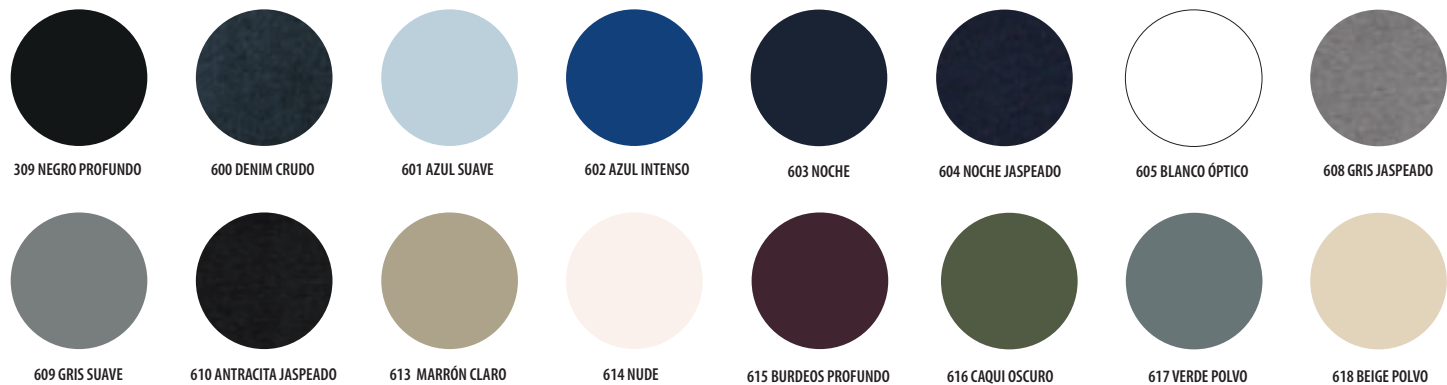

jaspados

motivos y fluorescentes

NEOBLU