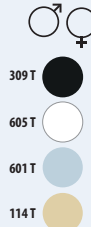

	5,3 KG
	60 X 38 X 10 CM

♀		S	M	L	XL	XXL	3XL
		A/B	67/45	68/48	69/51	70/54	71/57

	4,8 KG
	60 X 38 X 10 CM

NEOBLU BART
Men 03792

NEOBLU BART
Women 03787

Popelín 120
60% algodón orgánico - 40% poliéster reciclado