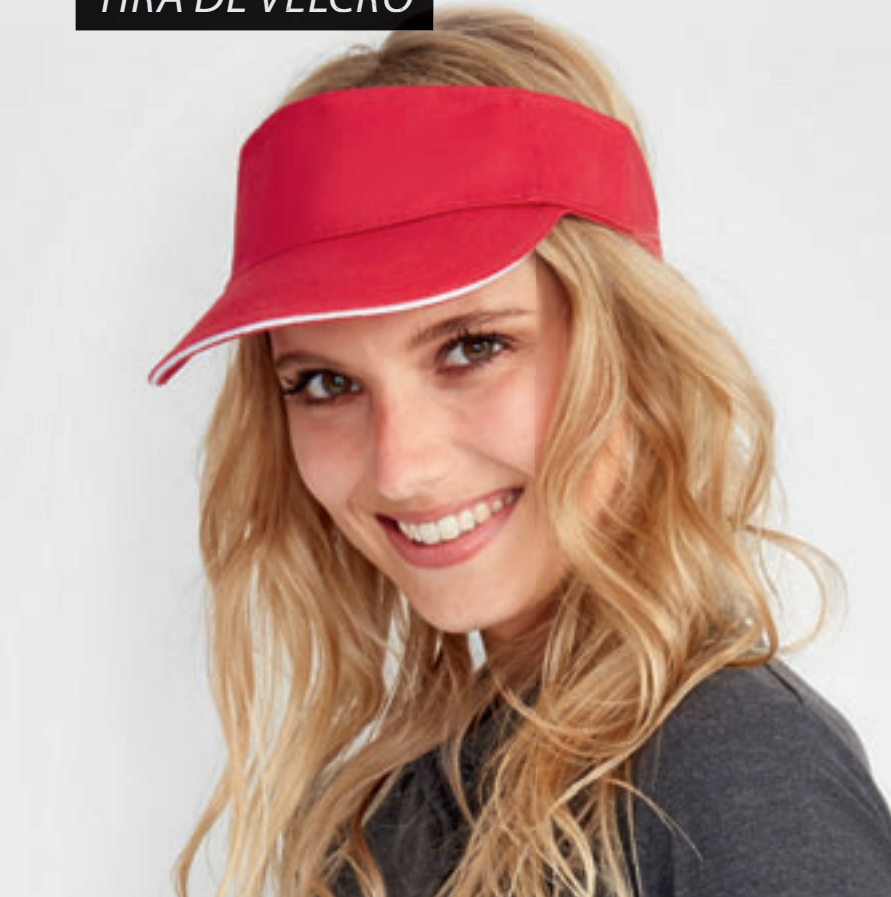

**SOL'S METEOR
88109**

MICROFIBRA 110
100% poliéster
6 paneles

un tamaño

**AJUSTABLE CON
TIRA DE VELCRO**