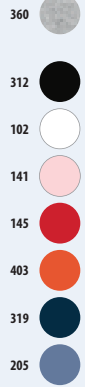

SOL'S STELLAR

Kids 03576

POLAR PERCHADA 280

80% algodón biológico - 20% poliéster reciclado

	4 AÑOS	6 AÑOS	8 AÑOS	10 AÑOS	12 AÑOS
cm	96/104 cm	106/116 cm	118/128 cm	130/140 cm	142/152 cm
A/B	46/36	49/39	52/42	55/45	58/48

11,8 KG
58 X 38 X 42 CM

jaspeados