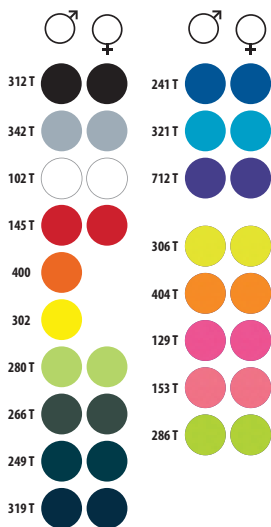

18 COLORES Y 8 TALLAS

SOL'S SPORTY 11939

MALLA POLIÉSTER 140
100% poliéster transpirable

♂		XXS	XS	S	M	L	XL	XXL	3XL
	A/B	66/44	68/47	70/50	72/53	74/56	76/59	78/62	80/65
		8,7 KG		55 X 36 X 23 CM					
		10	50						

SOL'S SPORTY Women 01159

MALLA POLIÉSTER 140
100% poliéster transpirable - Dry fit

♀		XS	S	M	L	XL	XXL
	A/B	60/41	62/44	64/47	66/50	68/53	70/56
		5 KG		56 X 37 X 23 CM			
		10	50