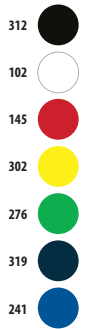

SOL'S SOCCER
00604

INTERLOCK 200

76% poliéster - 18% algodón -
4% elastodeno - 1% elastano -
1% poliamida

tallas - 30/35 - 36/39 - 40/44