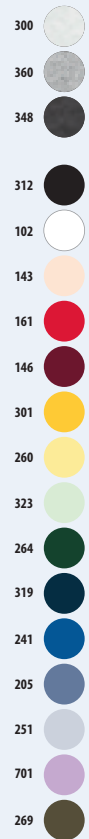

DTG FRIENDLY -
POLIÉSTER RECICLADO

SOL'S CONDOR

03815

POLAR PERCHADA 280

80% algodón - 20% poliéster reciclado
certificado GRS

A/B	XS	S	M	L	XL	XXL	3XL	4XL*	5XL*
	68/46	70/51	71/56	73/61	74/66	76/71	77/76	79/81	80/86

*Talla disponible en algunos colores

5	25	15 KG	58 X 38 X 46 CM

jaspeados

COLECCIÓN
ECORRESPONSABLE

DTG FRIENDLY -
POLIÉSTER RECICLADO

SOL'S COLUMBIA

03814

POLAR PERCHADA 280

80% algodón - 20% poliéster reciclado
certificado GRS

A/B	XS	S	M	L	XL	XXL	3XL	4XL*	5XL*
	68/46	70/51	71/56	73/61	74/66	76/71	77/76	79/81	80/86

*Talla disponible en algunos colores

5	25	9,8 KG	54 X 35 X 36 CM

jaspeados

CÓDIGOS COLORES SOLO Group

102 Blanco	145 Rojo	241 Azul royal	268 Caqui	300 Ash⁽¹⁾	323 Verde crema	403 Naranja tostado
104 Blanco hueso	146 Burdeos	251 Azul crema	269 Army	301 Amarillo	348 Antracita mezcla⁽²⁾	701 Lila
141 Rosa pálido	161 Rojo vivo	260 Amarillo claro	272 Verde pradera	312 Negro	360 Gris mezcla⁽³⁾	
143 Rosa crema	205 Azul	264 Verde botella	290 Verde primavera	319 French marino	400 Naranja	

(1) Ash : 80 % algodón / 20 % poliéster reciclado - (2) Antracita mezcla : SOL'S CONDOR y SOL'S COLUMBIA : 80 % algodón / 20 % poliéster reciclado - SOL'S SPACE y SOL'S STELLAR : 60 % Algodón orgánico / 40 % poliéster reciclado -

(3) Gris mezcla : SOL'S CONDOR y SOL'S COLUMBIA : 80 % algodón / 20 % poliéster reciclado - SOL'S SPACE y SOL'S STELLAR : 75 % Algodón orgánico / 20 % poliéster reciclado / 5 % viscosa