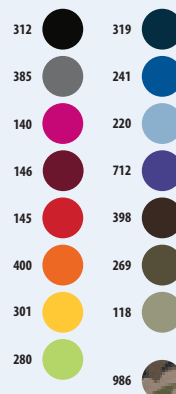

POLIÉSTER 420D
100% poliéster

dimensiones - 52 x 22 cm

SOL'S EXPRESS 70200

POLIÉSTER 600D
100% poliéster

dimensiones - 33 x 43 x 17 cm

SOL'S RIDER 70100

POLIÉSTER 600D
100% poliéster

dimensiones - 28 x 40 x 14 cm