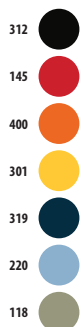

POLIÉSTER 420D
100% poliéster

dimensiones - 52 x 22 cm

SOL'S EXPRESS 70200

POLIÉSTER 600D
100% poliéster

dimensiones - 33 x 43 x 17 cm

SOL'S RIDER 70100

POLIÉSTER 600D
100% poliéster

dimensiones - 28 x 40 x 14 cm