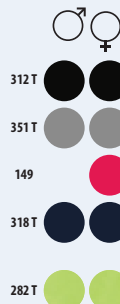

♂		S	M	L	XL	XXL	3XL
	A/B	68/55	70/57	72/59	74/61	76/63	78/65

		3,8 KG
1	10	60 X 40 X 30 CM

♀		S	M	L	XL	XXL
	A/B	60/47	62/49	64/51	66/53	68/55

		3,4 KG
1	10	60 X 40 X 30 CM