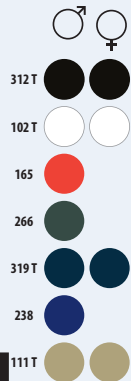

38	40	42	44	46	48	50	52
A/B	25/40,5	25/42,5	25/44,5	25/46,5	25/48,5	25/50,5	25/52,5	25/54,5
US/UK	28	30	32	34	36	38	40	42
IT	44	46	48	50	52	54	56	58

	34	36	38	40	42	44	46
A/B	20/36	20/38	20/40	20/42	20/44	20/46,5	20/48,5
US	4	6	8	10	12	14	16
IT	38	40	42	44	46	48	50
UK	6	8	10	12	14	16	18

PANTALONES, BERMUDAS
Y SHORTS

CÓDIGOS COLORES SOLO Group

- 102 Blanco
- 165 Rojo amapola
- 266 Verde bosque
- 317 Pro azul marino
- 384 Gris oscuro
- 111 Castaño
- 238 Ultramarino
- 312 Negro
- 319 French marino
- 406 Tierra sombra