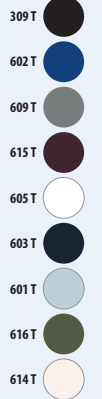

CÓDIGOS COLORES SOLO Group

309 Negro profundo
601 Azul claro

602 Azul intenso
603 Noche

605 Blanco óptico
608 Gris mezcla⁽¹⁾

609 Gris claro
614 Nude

615 Rojo oscuro
616 Caqui intenso

(1) Gris mezcla : 85 % Algodón orgánico / 15 % viscosa